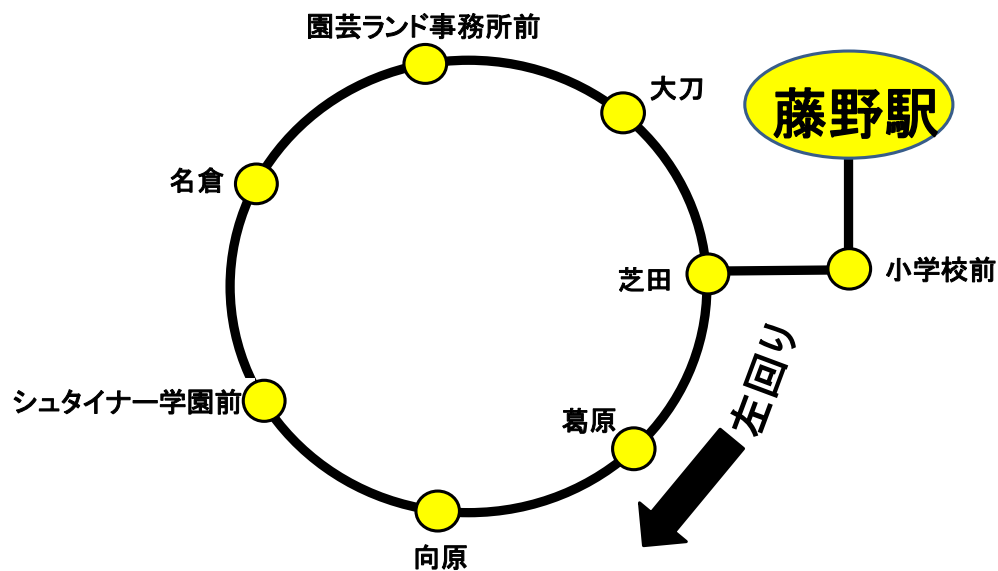

名倉循環線

H28.4.4 改正

藤野駅～芝田～シュタイナー学園前～名倉～芝田～藤野駅

<自由乗降区間> 葛原～大刀(8:00～終日)

平日

●藤野小学校の春、夏、冬季休暇は土曜日時刻で運行予定

停留所名												
藤野駅	07:28	07:57	08:07	08:37	09:40	13:20	13:55	14:35	15:05	15:35	16:10	17:15
小学校前	07:32	08:01	08:11	08:41	09:44	13:24	13:59	14:39	15:09	15:39	16:14	17:19
芝田	07:35	08:04	08:14	08:44	09:47	13:27	14:02	14:42	15:12	15:42	16:17	17:22
葛原	07:39	08:08	08:18	08:48	09:51	13:31	14:06	14:46	15:16	15:46	16:21	17:26
向原	07:40	08:09	08:19	08:49	09:52	13:32	14:07	14:47	15:17	15:47	16:22	17:27
シュタイナー学園前	07:41	08:10	08:20	08:50	09:53	13:33	14:08	14:48	15:18	15:48	16:23	17:28
名倉	07:44	08:13	08:23	08:53	09:56	13:36	14:11	14:51	15:21	15:51	16:26	17:31
園芸ランド事務所前	07:45	08:14	08:24	08:54	09:57	13:37	14:12	14:52	15:22	15:52	16:27	17:32
大刀	07:46	08:15	08:25	08:55	09:58	13:38	14:13	14:53	15:23	15:53	16:28	17:33
芝田	07:47	08:16	08:26	08:56	09:59	13:39	14:14	14:54	15:24	15:54	16:29	17:34
小学校前	07:50	08:19	08:29	08:59	10:02	13:42	14:17	14:57	15:27	15:57	16:32	17:37
藤野駅	07:58	08:27	08:37	09:07	10:10	13:50	14:25	15:05	15:35	16:05	16:40	17:45

土曜日

停留所名				
藤野駅	08:10	09:40	12:10	15:35
小学校前	08:14	09:44	12:14	15:39
芝田	08:17	09:47	12:17	15:42
葛原	08:21	09:51	12:21	15:46
向原	08:22	09:52	12:22	15:47
シュタイナー学園前	08:23	09:53	12:23	15:48
名倉	08:26	09:56	12:26	15:51
園芸ランド事務所前	08:27	09:57	12:27	15:52
大刀	08:28	09:58	12:28	15:53
芝田	08:29	09:59	12:29	15:54
小学校前	08:32	10:02	12:32	15:57
藤野駅	08:40	10:10	12:40	16:05

名倉循環路線図

休日は運休となります。