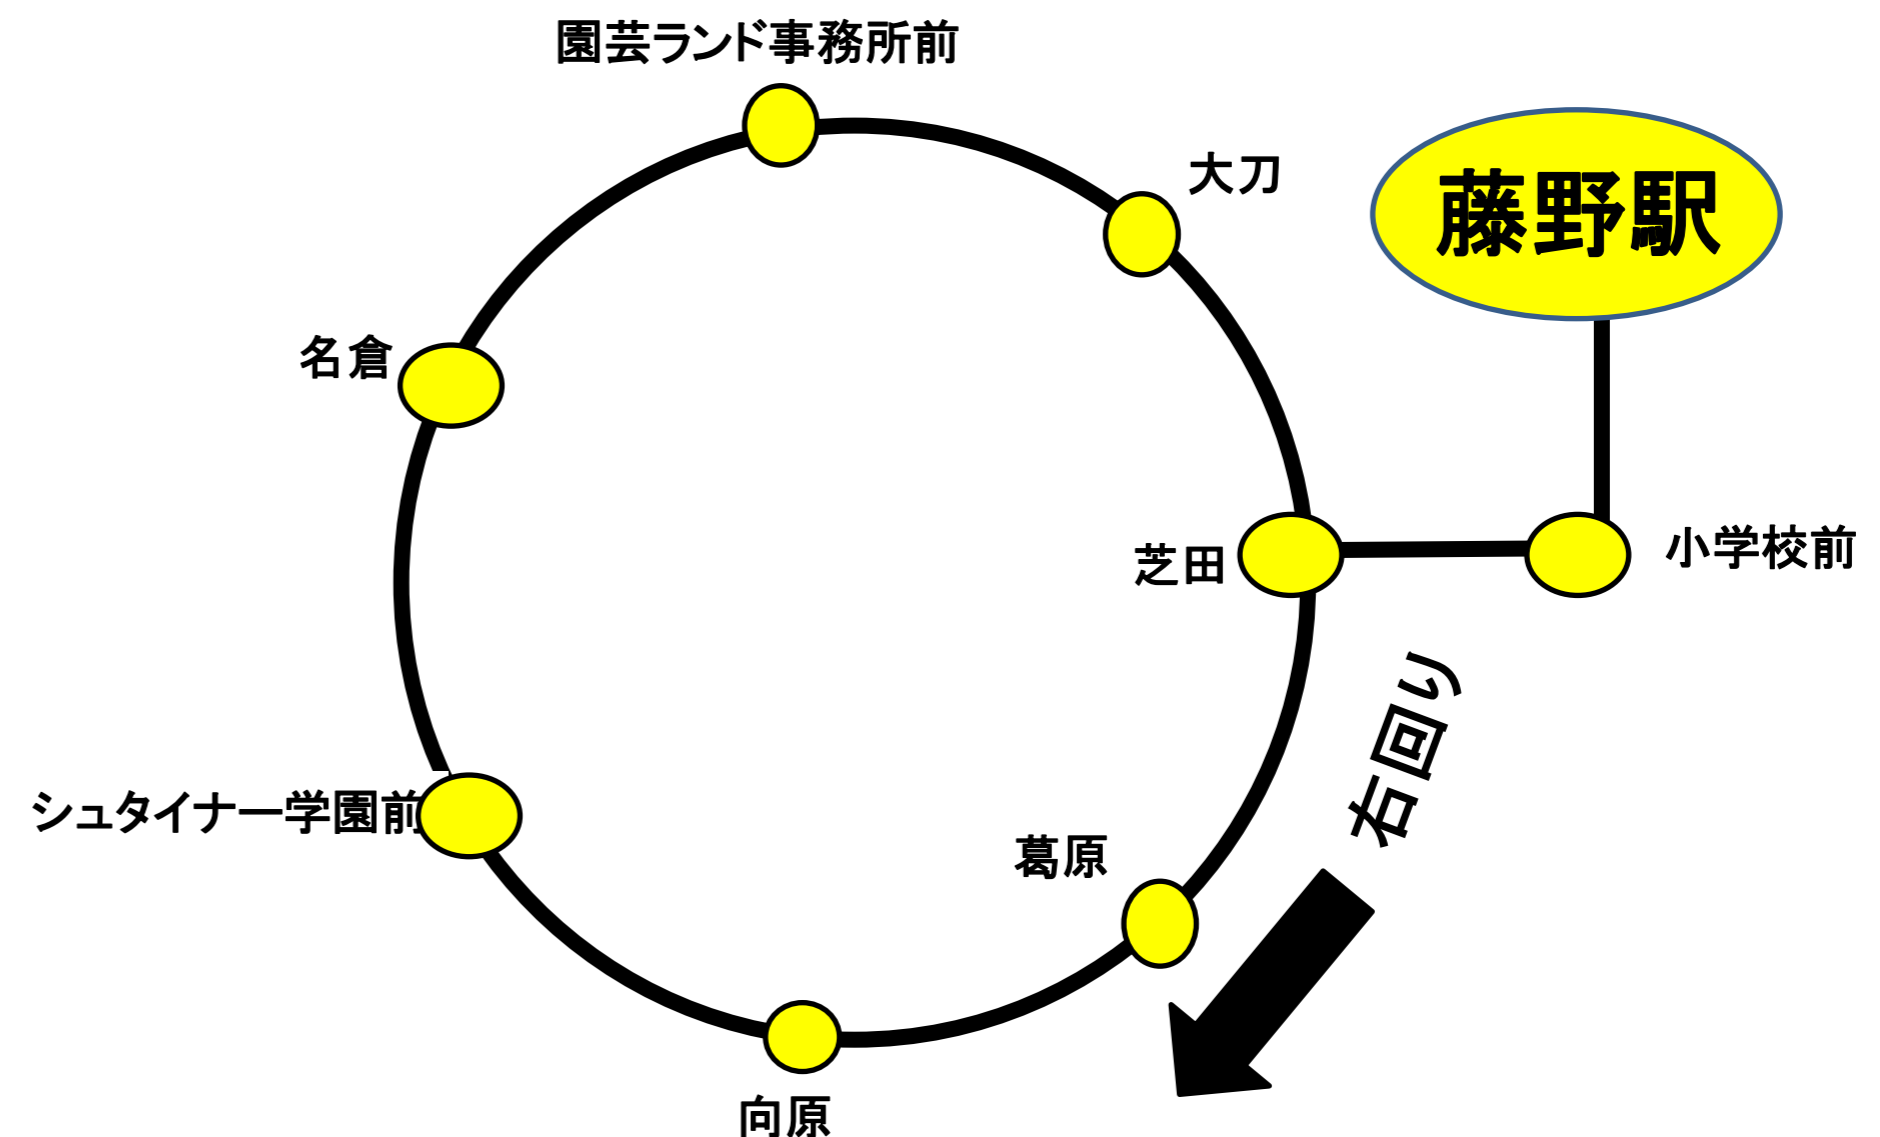

# 名倉循環線

藤野駅～芝田～シュタイナー学園前～名倉～芝田～藤野駅

<自由乗降区間>葛原～大刀(8:00～終日)

※藤野小学校の春、夏、冬季休暇は土曜日時刻で運行予定

## 土曜日

| 停留所名      | 1便    | 2便    | 3便    | 4便    |
|-----------|-------|-------|-------|-------|
| 藤野駅       | 08:10 | 09:45 | 12:10 | 15:35 |
| 小学校前      | 08:14 | 09:49 | 12:14 | 15:39 |
| 芝田        | 08:16 | 09:51 | 12:16 | 15:41 |
| 葛原        | 08:21 | 09:56 | 12:21 | 15:46 |
| 向原        | 08:22 | 09:57 | 12:22 | 15:47 |
| シュタイナー学園前 | 08:23 | 09:58 | 12:23 | 15:48 |
| 名倉        | 08:26 | 10:01 | 12:26 | 15:51 |
| 園芸ランド事務所前 | 08:27 | 10:02 | 12:27 | 15:52 |
| 大刀        | 08:28 | 10:03 | 12:28 | 15:53 |
| 芝田        | 08:29 | 10:04 | 12:29 | 15:54 |
| 小学校前      | 08:32 | 10:07 | 12:32 | 15:57 |
| 藤野駅       | 08:40 | 10:15 | 12:40 | 16:05 |

## 名倉循環路線図

休日は運休となります。